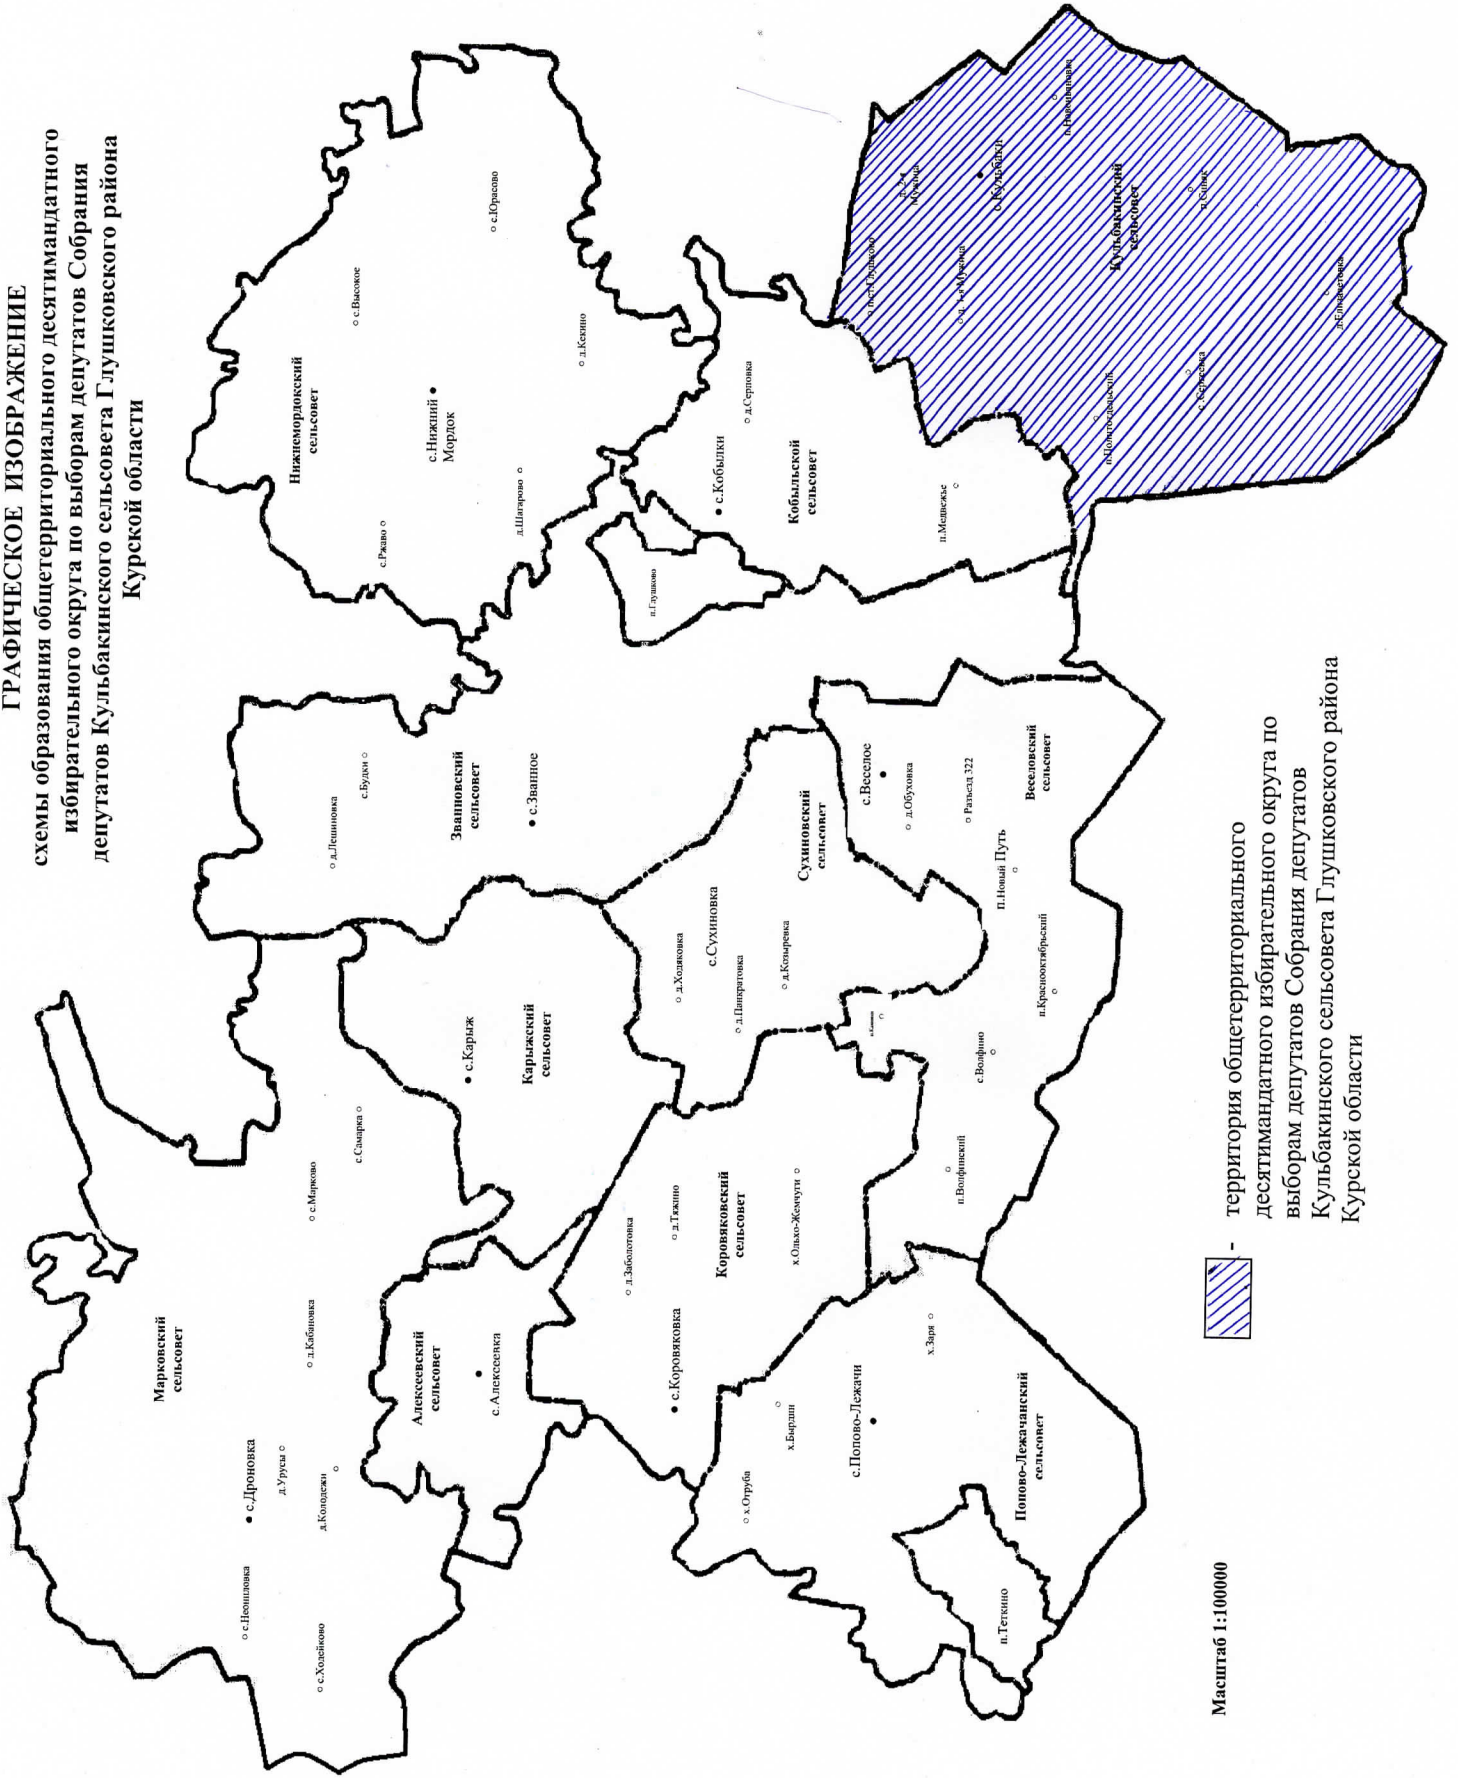

ГРАФИЧЕСКОЕ ИЗОБРАЖЕНИЕ
схемы образования общетерриториального десятимандатного
избирательного округа по выборам депутатов Собрания
депутатов Кульбакинского сельсовета Глушковского района
Курской области

 - территория общетерриториального десятимандатного избирательного округа по выборам депутатов Собрания депутатов Кульбакинского сельсовета Глушковского района Курской области

Масштаб 1:100000